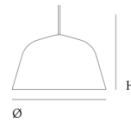

## Dimensions

**Ø 6.5"**  
Length: 16,7 cm / 6.6"  
Height: 9,8 cm / 3.9"  
Width: 16,7 cm / 6.6"  
Diameter: 16,7 cm / 6.6"  
Cord Length: 400 cm / 157.5"

**Ø 9.75"**  
Length: 25 cm / 9.8"  
Height: 15 cm / 5.9"  
Width: 25 cm / 9.8"  
Diameter: 25 cm / 9.75"  
Cord Length: 400 cm / 157.5"

**Ø 15.75"**  
Length: 40 cm / 15.7"  
Height: 23,8 cm / 9.4"  
Width: 40 cm / 15.7"  
Diameter: 40 cm / 15.75"  
Cord Length: 400 cm / 157.5"

**Ø 21.7"**  
Length: 55 cm / 21.7"  
Height: 33,5 cm / 13.2"  
Width: 55 cm / 21.7"  
Diameter: 55 cm / 21.7"  
Cord Length: 400 cm / 157.5"